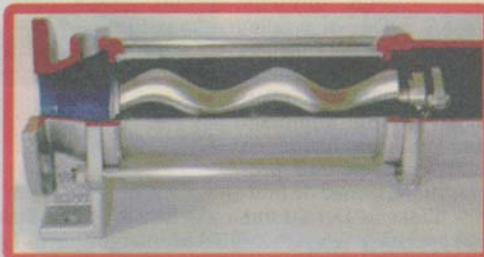

Reservedeler til:

- Bornemann
- Mono
- Seepex,
- Neetzch
- Allweiler
- m.m.

ROTOR

Rotor leveres standard i karbonstål og 316 syrefast stål. Den kan også fåes krombelagt for å gi bedre motstandsdyktighet mot slitasje.

STATOR

Stator kvaliteter: Nitril, naturgummi, EPDM, hypalon, teflon, buna og viton for høy effektivitetsgrad. Leveres også i hvite kvaliteter for næringsmiddelindustri.

LEDD

Ledd kan på forespørsel leveres krombelagt. Kopplingsledd for kurvete tannbøyingskoplinger er tilgjengelig for de pumpetyper dette er aktuelt for.

Utvalgte pumper for krevende brukere.

FROSTER
PROSESSPUMPER OG ENGINEERING